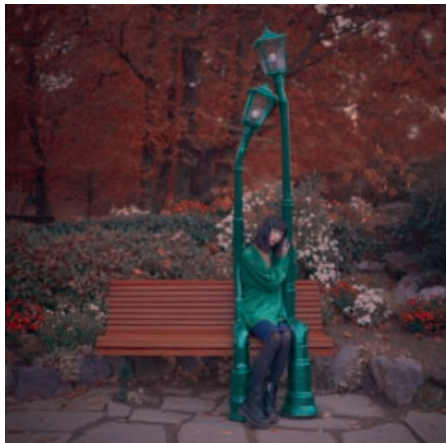

INFORMAZIONI
location **Borgo Storico Seghetti Panichi**

prenotazioni 333.4737011
francesca.ciav3@gmail.com

www.francescaciavarella.it

PROGRAMMA

SABATO 27 GENNAIO 2018

INTERA GIORNATA

9:00 - 13:00

breve introduzione alla fotografia digitale + spunti creativi
+ shooting con modella