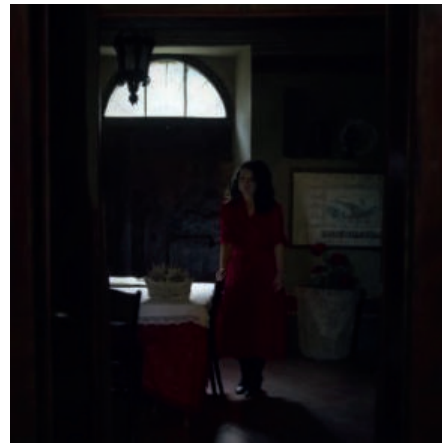

di WORKSHOP FOTOGRAFIA CREATIVA

con

FRANCESCA CIAVARELLA

I edizione 2018 - SABATO 27 GENNAIO

NUMERO MAX DI PARTECIPANTI 15
posti limitati per ogni classe - prenotazione obbligatoria

DURATA corso intensivo di 8 ore
(lezione+shooting+postproduzione)

INFORMAZIONI
location **Borgo Storico Seghetti Panichi**

prenotazioni 333.4737011
francesca.ciav3@gmail.com

www.francescaciavarella.it

PROGRAMMA

SABATO 27 GENNAIO 2018

INTERA GIORNATA

9:00 - 13:00

breve introduzione alla fotografia digitale + spunti creativi
+ shooting con modella